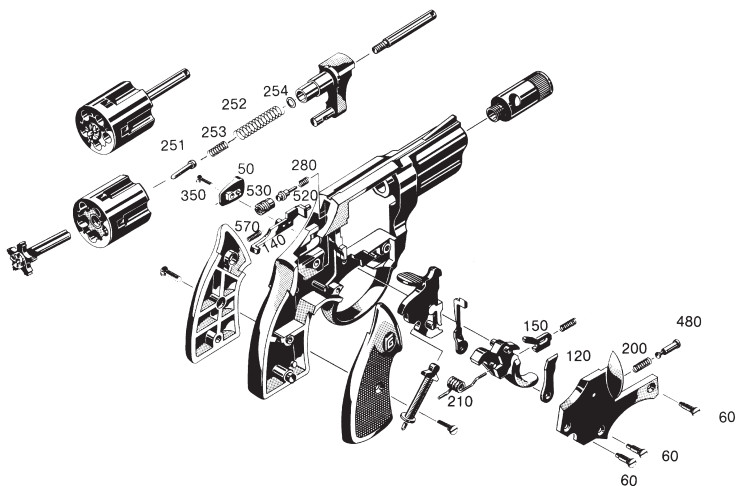

Ersatzteilset (Kleinteile)

RG 46 / RG 56, Bestell-Nr. 1078884 **Euro 15,00**

Einzelteilliste für Signal-Revolver RG 46 / RG 56 - Parts list - Liste de pièces détachées

Nr.	Ident-Nr.	Bezeichnung
50	678661	Auswerfer
60	680480	Senkschraube
120	881935	Transportklinke
140	678670	Sicherungshebel
150	639196	Rastklinke
200	005591	Druckfeder
210	806286	Abzugfeder
251	678681	Verriegelungsbolzen
252	678698	Druckfeder

Nr.	Ident-Nr.	Bezeichnung
253	678682	Druckfeder
254	678671	Scheibe
280	368443	Druckfeder
350	671097	Schraube
480	057092	Bolzen
520	881944	Schlagbolzen
530	684205	Hülse
570	057096	Druckfeder